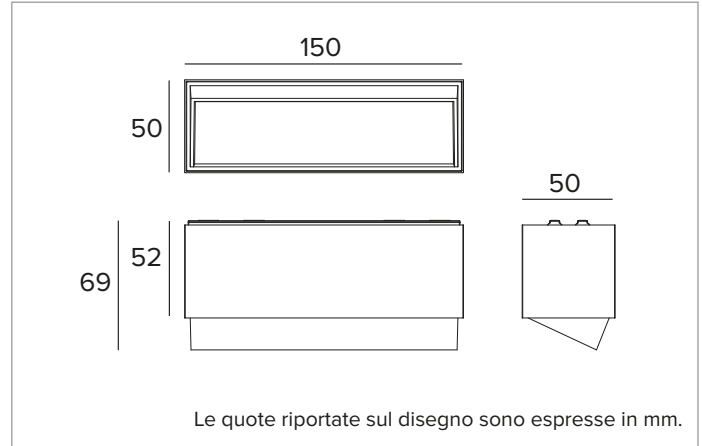

2T0123CA | OZ Modulo luminoso - Wall Washer

Moduli luminosi magnetici a LED, alimentati a bassissima tensione, Wall Washer

		2700K	H(m)	D1(m)	D2(m)	E _{max} (lx)	
		Ra90	36°	76°			
Fixture Power	18W	1	0.69	1.61	1437		
Source Flux	2241lm	2	1.39	3.22	359		
Fixture Flux	1604lm	3	2.08	4.84	160		
Efficacy	90lm/W	4	2.77	6.45	90		
TS1841	I _{max} =683cd/klm	I _{max}	1530cd	5	3.47	8.06	57

CARATTERISTICHE ILLUMINOTECNICHE

Gruppo ottico Wall Washer: riflettore in alluminio anodizzato ad altissima riflettanza, filtro olografico diffusore, cornice in policarbonato nero.
Ottica: WALL WASHER
Rendimento ottico: 72%
Flusso apparecchio: 1604lm
Efficienza luminosa: 90lm/W
Sicurezza fotobiologica: Conforme al gruppo di rischio basso RG1

CARATTERISTICHE MECCANICHE

Corpo in pressofusione di alluminio verniciato bianco. Dimensioni 150x50mm.
Colore e finitura: Bianco gesso
Dimensioni: 50x150mm
Peso: 0,24Kg
Versione: CASAMBI
Grado di protezione: IP20